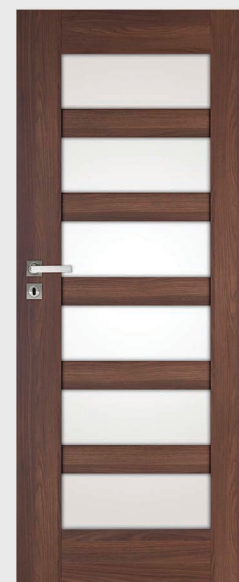

DRE**SINCO**drzwi dostępne od ręki
W PROMOCYJNEJ CENIE!**TECHNET**
PROFESSIONAL

modele	dekor DRE-Finish
SINCO, SINCO A2	DĄB SONOMA

W standardzie

- ramiaki z płyty MDF
- szyba MAT DRE gr. 4 mm
- krawędź prosta
- 3 zawiasy wkręcane koloru srebrnego
- zamek zasuwkowy na klucz zwykły w modelu Sinco
- zamek na blokadę łazienkową w modelu Sinco A2
- podcięcie wentylacyjne w modelu Sinco A2

**SINCO****SINCO A2****KOLOR DOSTĘPNY OD RĘKI****dąb sonoma****OŚCIEŻNICE DOSTĘPNE OD RĘKI**

REGULOWANA

75-95

95-115

120-140

140-160

SZEROKOŚCI SKRZYDEŁ DOSTĘPNE OD RĘKI

SINCO	SINCO A2
"70", "80"	"60", "70", "80"