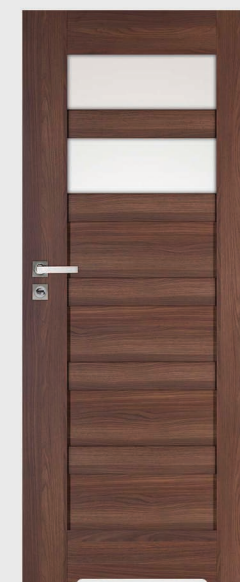

DRE**SINCO**drzwi dostępne od ręki
W PROMOCYJNEJ CENIE!**TECHNET**
PROFESSIONAL

modele	dekor DRE-Finish
SINCO, SINCO A2	DĄB SONOMA

W standardzie

- ramiaki z płyty MDF
- szyba MAT DRE gr. 4 mm
- krawędź prosta
- 3 zawiasy wkręcane koloru srebrnego
- zamek zasuwkowy na klucz zwykły w modelu Sinco
- zamek na blokadę łazienkową w modelu Sinco A2
- podcięcie wentylacyjne w modelu Sinco A2

**SINCO****SINCO A2****KOLOR DOSTĘPNY OD RĘKI****dąb sonoma****OŚCIEŻNICE DOSTĘPNE OD RĘKI**

REGULOWANA

75-95

95-115

120-140

140-160

SZEROKOŚCI SKRZYDEŁ DOSTĘPNE OD RĘKI

SINCO	SINCO A2
"70", "80"	"60", "70", "80"